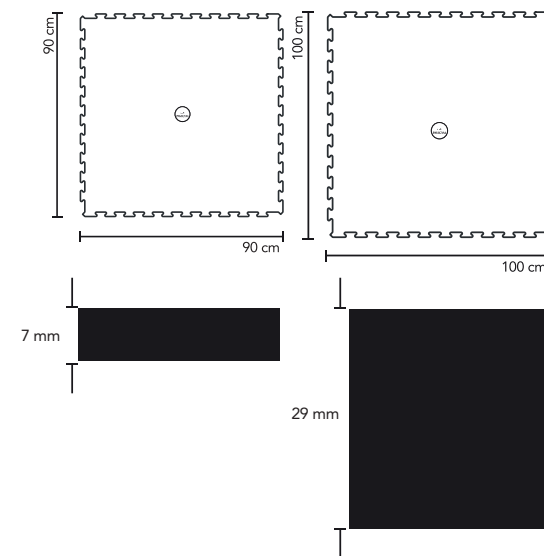

TOP PERFORMANCE WITH UNIQUE AESTHETICS FOR CARDIO AND FREE WEIGHT ROOMS.

Vysoce kvalitní podlahová krytina s unikátním vzhledem pro kardio a free weight zóny.

ENDURANCE: Podlaha je vhodná pro odhlučnění a absorpci nárazů. Zvýšená hustota poskytuje ideální řešení pro standardní kardio nebo free weight zónu.

ENDURANCE S&S: Excelentní akustická izolace pro speciálně navržené free weight zóny, kde je nutné zvýšené odhlučnění a absorpce vibrací způsobených nárazy.

COLORS AND REFERENCES.

ENDURANCE ENDURANCE S&S

BAMBOO	157.021	150.021
BEECHWOOD	157.014	150.014
WALNUT*	157.022	-
WENGUE*	157.013	150.013
ASH GREY	157.032	150.032
STONE GREY*	157.019	150.019
BLACK MARBLE*	157.024	150.024
CYAN	157.037	-
LAVA RED*	157.027	-
SUNSET ORANGE	157.028	-
LIME GREEN	157.030	-
PURPLE*	157.029	-
YELLOW	157.038	-
BLACK	157.011	-

* WITH PU LAYER